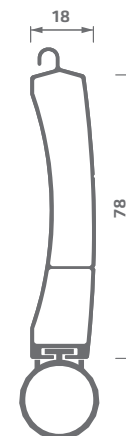

Medidas de montagem (visto de cima)

Montagem no lintel

Montagem no teto

Lâmina CD 77

Régua base AEG/DW

Espaço necessário na parte superior da parede	Largura livre
3585 mm	- 2500 mm
4120 mm	2501 - 3000 mm
5410 mm	3001 - 4320 mm
6750 mm	4321 - 5620 mm

Lintel de apenas 5cm na zona de passagem.

Com detetor de obstáculos, de série.

Motor com bloqueio de abertura integrado.

Comando à distância, via rádio.

Abertura e fecho suave.

Sistema de deslizamento silencioso.

Programação para abertura parcial ou total.

Abertura lateral.