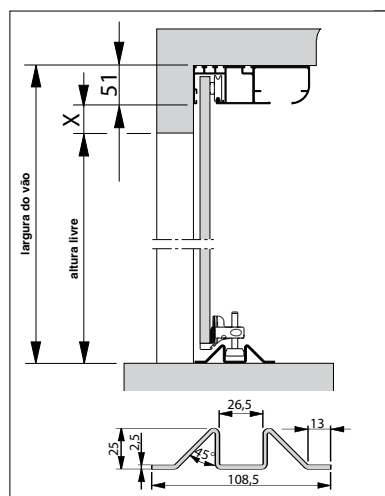

Medidas de montagem (visto de cima)

Montagem no lintel

Montagem no teto

Lâmina CD 77

Régua base AEG/DW

Espaço necessário na parte superior da parede	Largura livre
3585 mm	- 2500 mm
4120 mm	2501 - 3000 mm
5410 mm	3001 - 4320 mm
6750 mm	4321 - 5620 mm