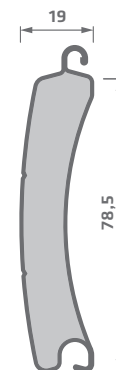

Medidas de montagem (visto de cima)

Montagem no lintel

Montagem no teto

Lâmina CD 77

Régua base AEG/DW

Espaço necessário na parte superior da parede	Largura livre
3585 mm	- 2500 mm
4120 mm	2501 - 3000 mm
5410 mm	3001 - 4320 mm
6750 mm	4321 - 5620 mm

Lintel de apenas 5cm na zona de passagem.

Com detetor de obstáculos, de série.

Motor com bloqueio de abertura integrado.

Comando à distância, via rádio.

Abertura e fecho suave.

Sistema de deslizamento silencioso.

Programação para abertura parcial ou total.

Abertura lateral.