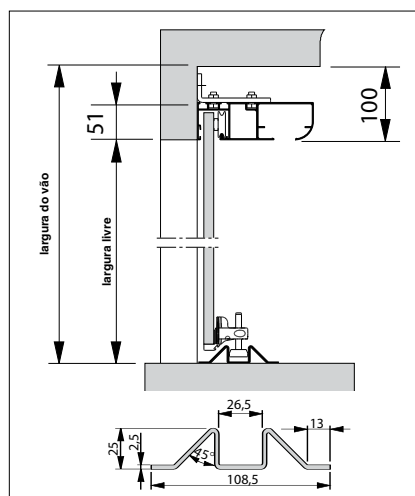

Medidas de montagem (visto de cima)

Montagem no lintel

Montagem no teto

Lâmina CD 77

Régua base AEG/DW

Espaço necessário na parte superior da parede	Largura livre
3585 mm	- 2500 mm
4120 mm	2501 - 3000 mm
5410 mm	3001 - 4320 mm
6750 mm	4321 - 5620 mm