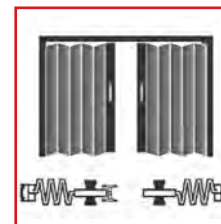

PORTAS EM PVC

A porta de folde em PVC apresenta-se talvez como a solução mais prática e mais elegante para o aproveitamento e separação de espaços.

A sua instalação é extremamente rápida e simples.

Um conjunto de ferragens e acessórios robustos, associados a um original sistema de articulação, conferem-lhe um funcionamento perfeito e duradouro.

Central

	MEDIDAS RECOMENDADAS (cm)			
	Altura		Largura	
	Mínima	Máxima	Mínima	Máxima
1 folha	—	257	—	300
2 folhas	—	257	—	600

INFO

Com ou sem vidros | Opção de fechadura