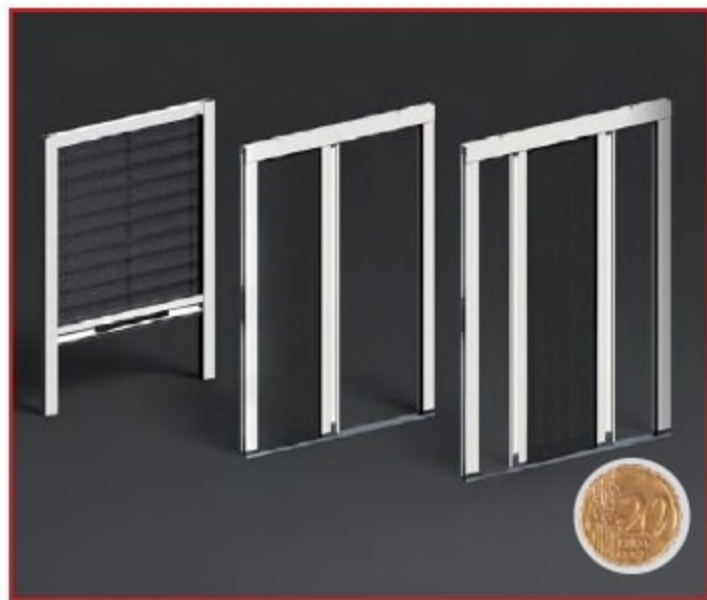

REDES MOSQUITEIRAS

Série CIGARRA

1 E 2 FOLHAS - A MELHOR SOLUÇÃO PARA PORTAS

Aplicável em vãos com **espaço muito reduzido*** entre a caixilharia e o estore/portada (*equivalente ao ocupado por uma moeda de 0,20€).

Sem perfil inferior; tela de alta resistência e com elasticidade três vezes superior à tela convencional; proteção antimicrobiana que impede o desenvolvimento de bactérias à superfície da rede, diminuindo também o risco de manchas e odores.